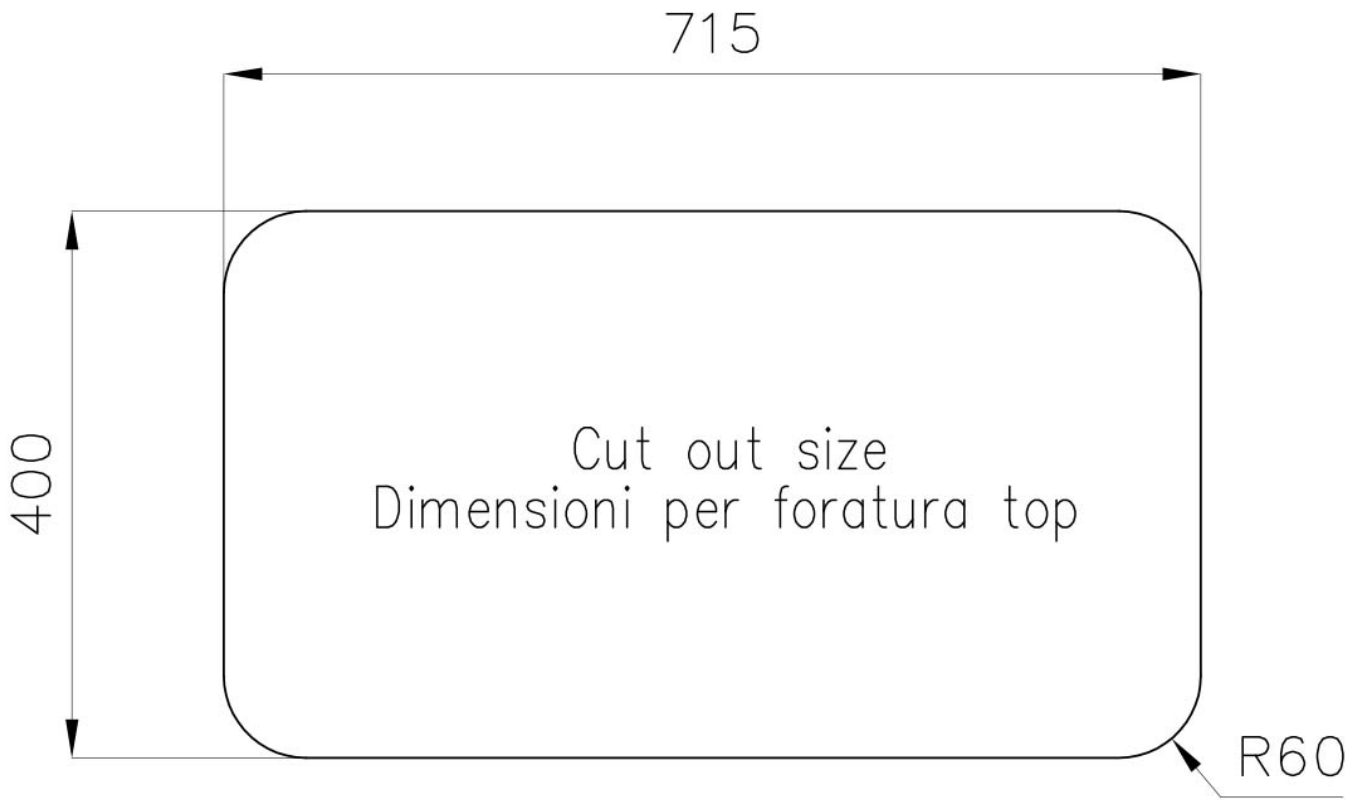

80 cm

Dimensions

761x446 mm

Équipement standard

Crochets de fixation, joint, vidange, trop-plein et siphon, Emballage en boîte

Trous mitigeur

Pas de trous en standard

Trou d'encastrement Voir fiche technique

Égouttoir Non

Largeur 76 cm

Mesure cuve 340x400mm

Numéro cuves 2 cuves

Vidange Vidange de 3,5

DESSINS TECHNIQUES

ACCESSOIRES OPTIONNELS

Cuvette blanche
8153 100