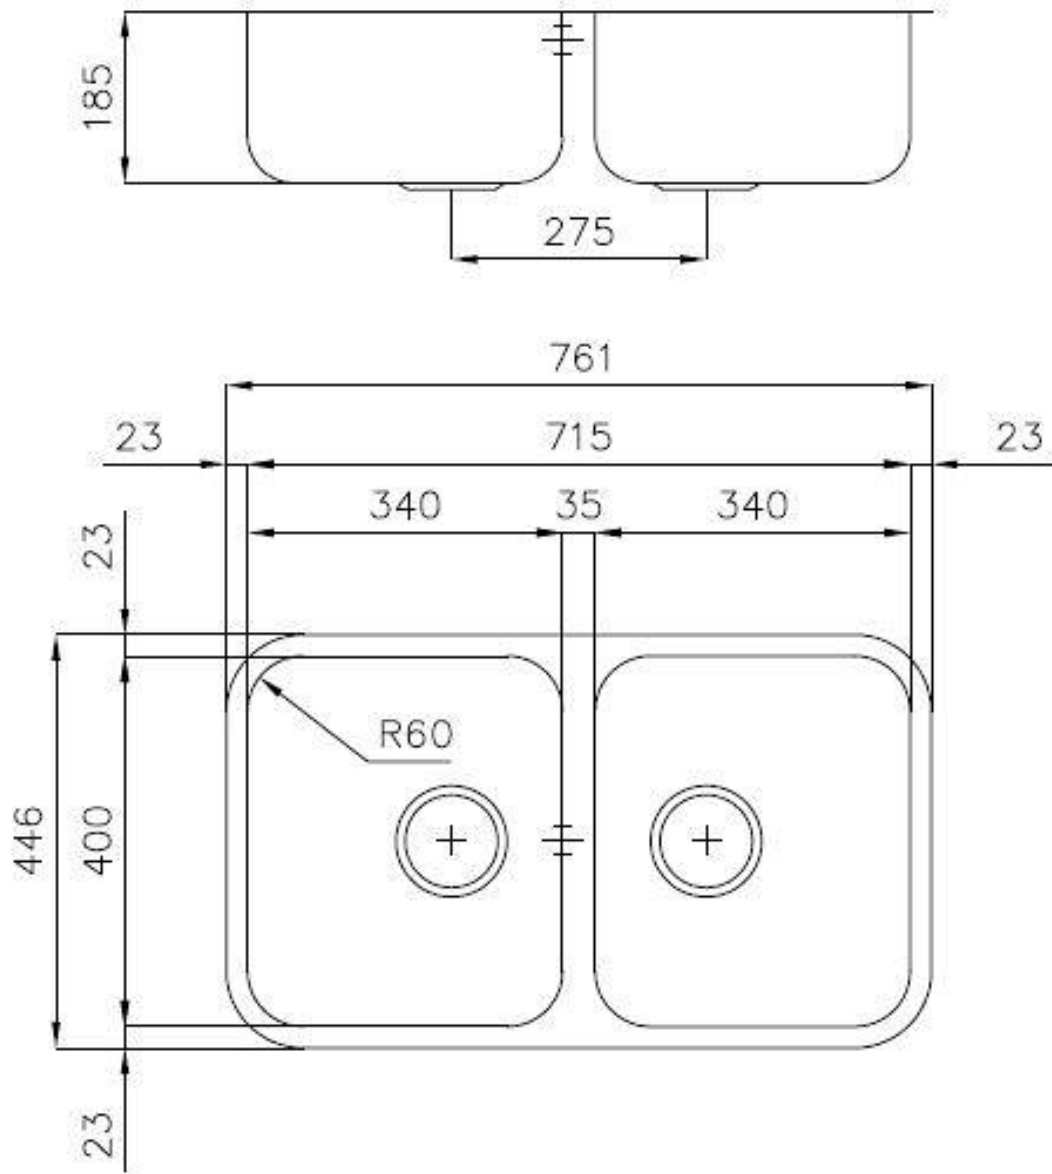

Évier KS

Eviers

Code: 1303 860

CARACTÉRISTIQUES

VIDANGE 3,5" BASKET

La vidange est équipé d'une grande bonde de 3,5", avec un bouchon à panier pratique qui empêche les parties solides de s'écouler dans le drain.

80 cm

Dimensions

761x446 mm

Équipement standard

Crochets de fixation, joint, vidange, trop-plein et siphon, Emballage en boîte

Trous mitigeur

Pas de trous en standard

Trou d'encastrement Voir fiche technique

Égouttoir Non

Largeur 76 cm

Mesure cuve 340x400mm

Numéro cuves 2 cuves

Vidange Vidange de 3,5

DESSINS TECHNIQUES

ACCESSOIRES OPTIONNELS

Cuvette blanche
8153 100